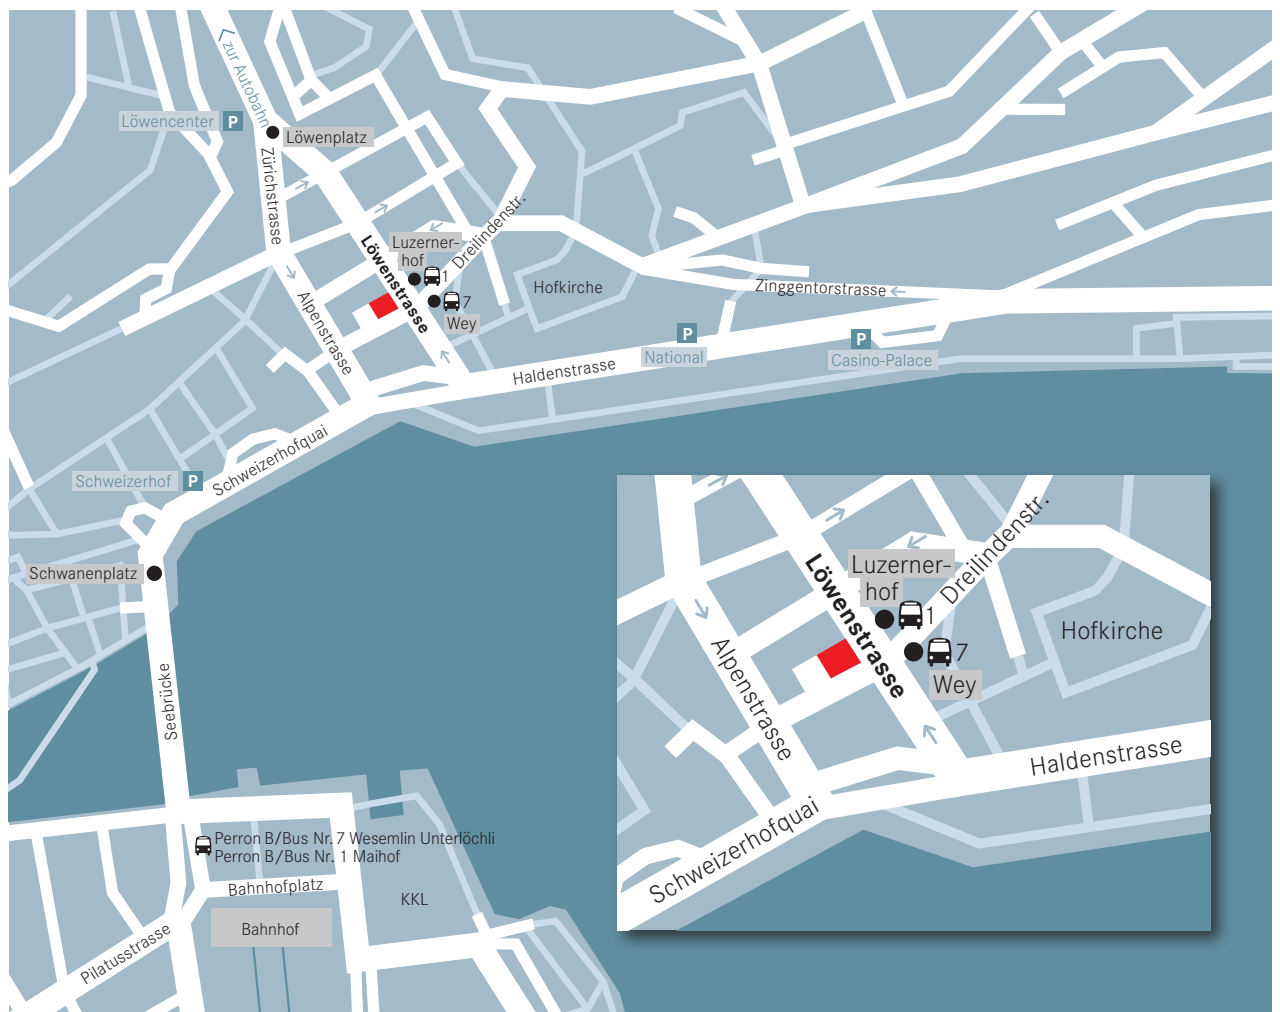

Situationsplan

Fellmann Tschümperlin Löttscher AG

Löwenstrasse 3

CH-6000 Luzern 6

Tel. +41 41 419 30 30

mail@fellmann-partner.com

www.fellmann-partner.com

Mit dem öffentlichen Verkehr

Bus Nr. 1 oder Nr. 7 ab Bahnhof, Perron B, Richtung Maihof resp. Wesemlin/Unterlöchli an der Haltestelle Luzernerhof resp. Wey aussteigen, Strasse überqueren, 1. Stock.

Mit dem Auto

Bitte die umliegenden Parkgelegenheiten benutzen.